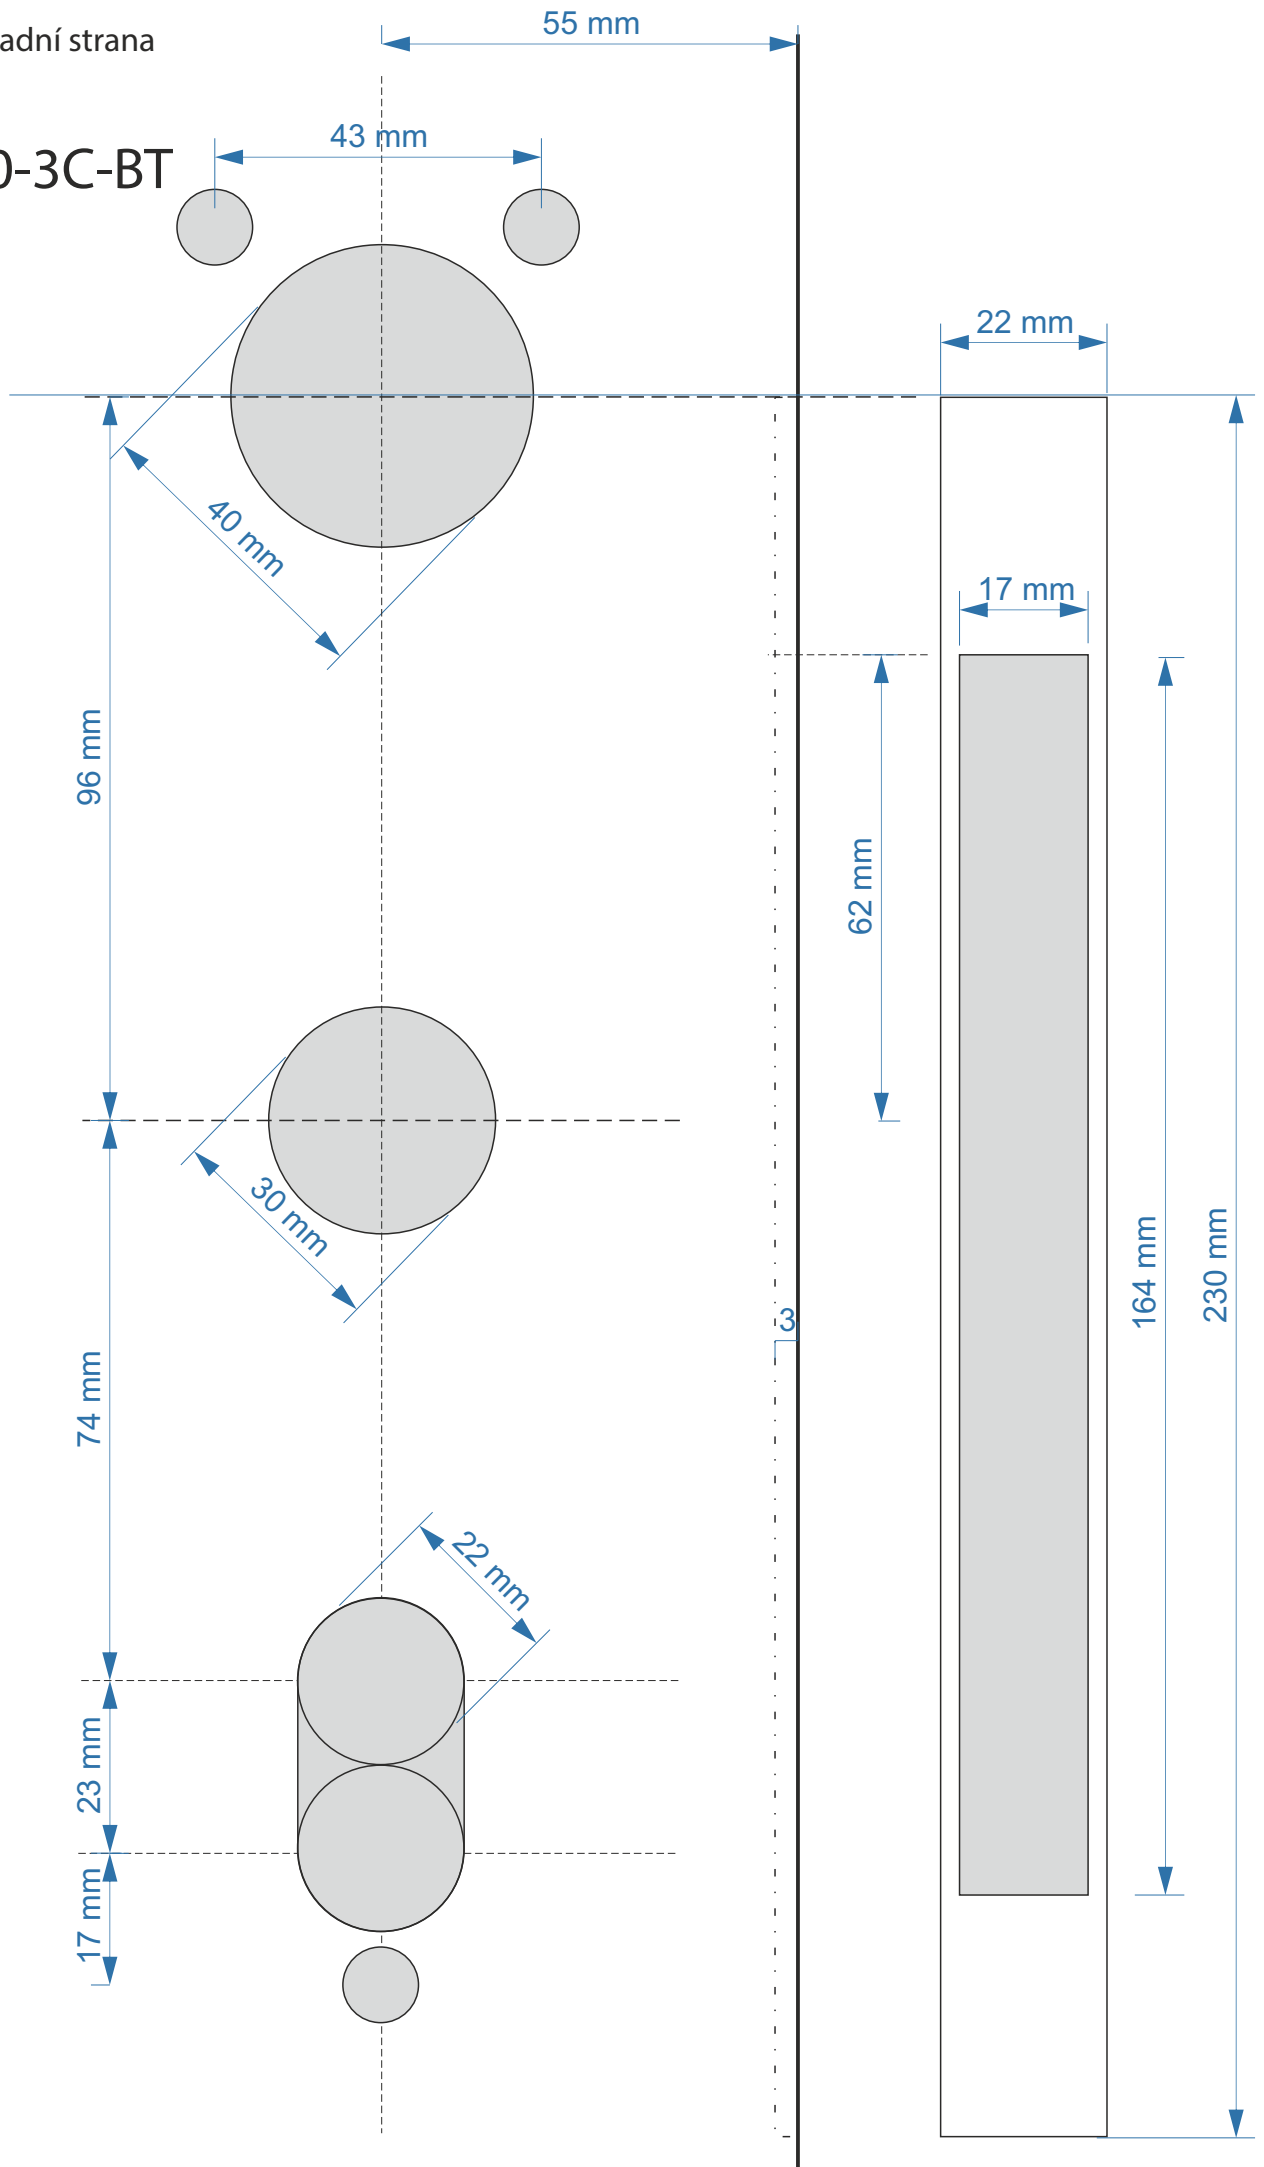

Front side - Přední strana

Model:

FP 6800-3C-BT

M 1:1

Back side - Zadní strana

Model:

FP 6800-3C-BT

M 1:1