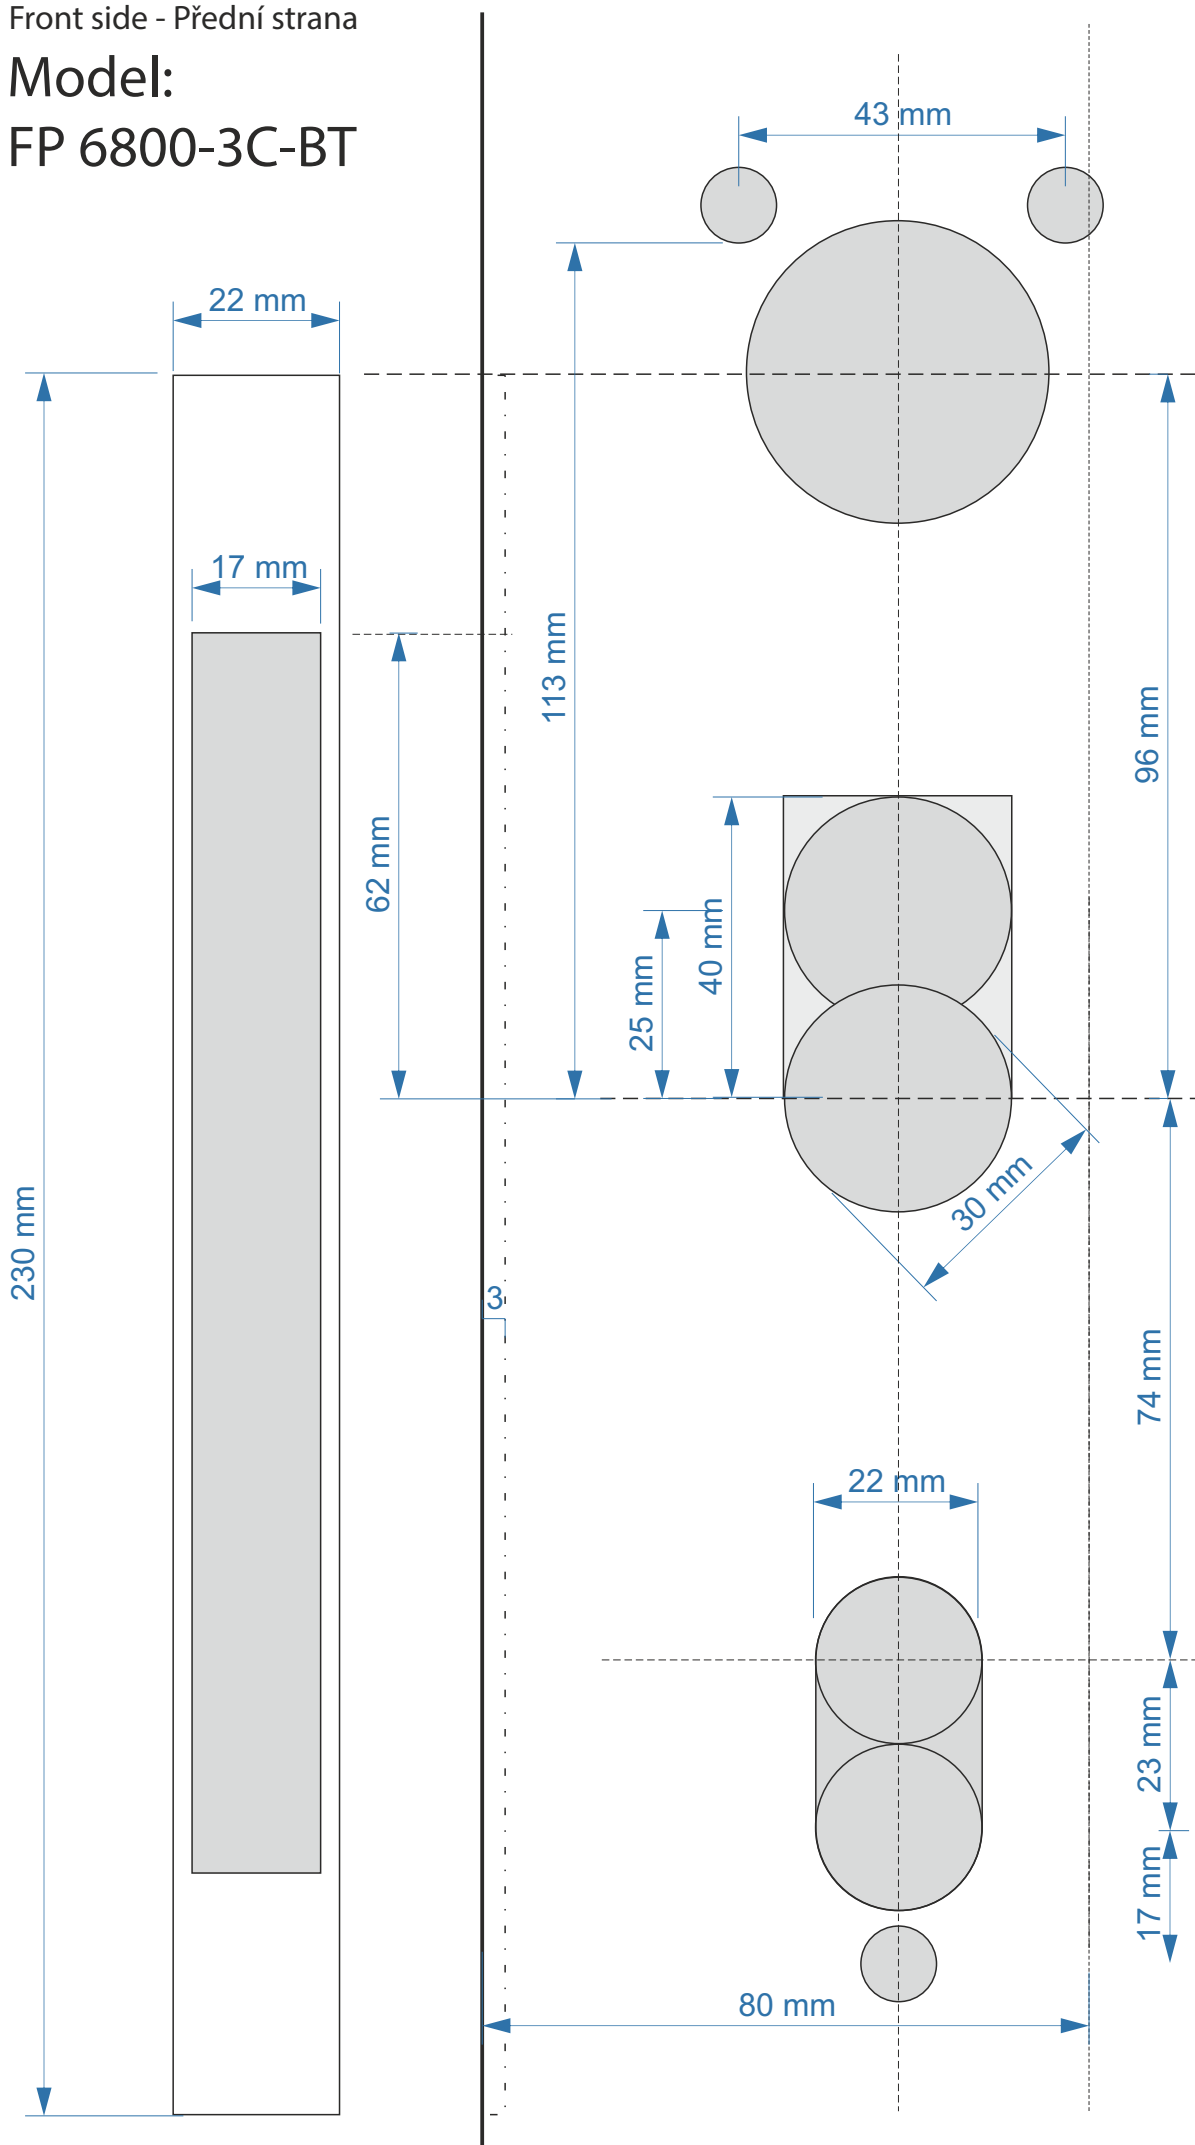

Front side - Přední strana

Model:

FP 6800-3C-BT

M 1:1

Back side - Zadní strana

Model:

FP 6800-3C-BT

M 1:1